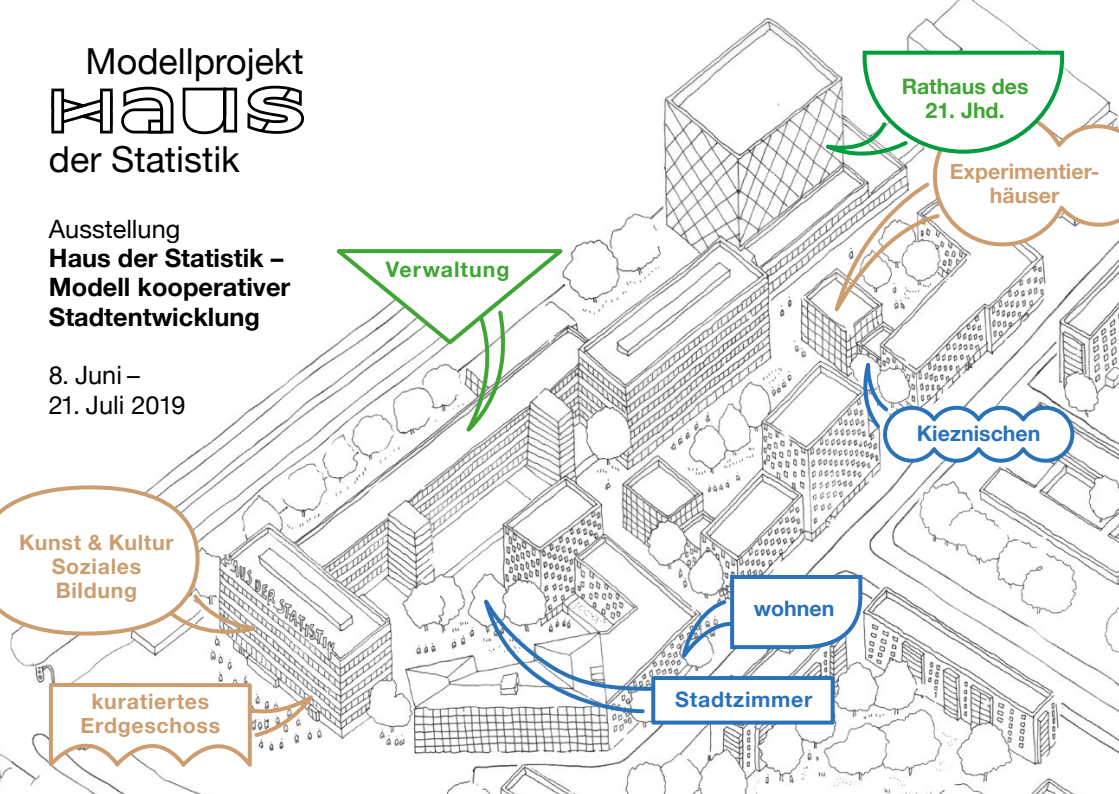

# Modellprojekt **HAUS** der Statistik

Ausstellung  
**Haus der Statistik –  
Modell kooperativer  
Stadtentwicklung**

8. Juni –  
21. Juli 2019

Rathaus des  
21. Jhd.

Experimentier-  
häuser

Verwaltung

Kieznischen

Kunst & Kultur  
Soziales  
Bildung

wohnen

kuratiertes  
Erdgeschoss

Stadtzimmer

Modellprojekt  
**HAUS**  
der Statistik

Einladung zur

Ausstellung  
**Haus der Statistik –  
Modell kooperativer  
Stadtentwicklung**

Karl-Marx-Allee 1  
10178 Berlin

Die Ausstellung zeigt die  
Anfänge des Projekts,  
dokumentiert das städtebau-  
liche Werkstattverfahren  
und gibt Ausblick auf die  
zukünftige Entwicklung.

[www.hausderstatistik.org](http://www.hausderstatistik.org)  
facebook: hausderstatistik  
Instagram: Werkstatt\_hds

8. Juni –  
21. Juli 2019

Eröffnung  
am 7. Juni um 19 Uhr

Öffnungszeiten  
Do, Fr, Sa 10 – 18 Uhr

Freier Eintritt

Koop5 :

Senatsverwaltung  
für Stadtentwicklung  
und Wohnen

**berlin** Berlin

**BIM**  
Berliner Immobilienmanagement