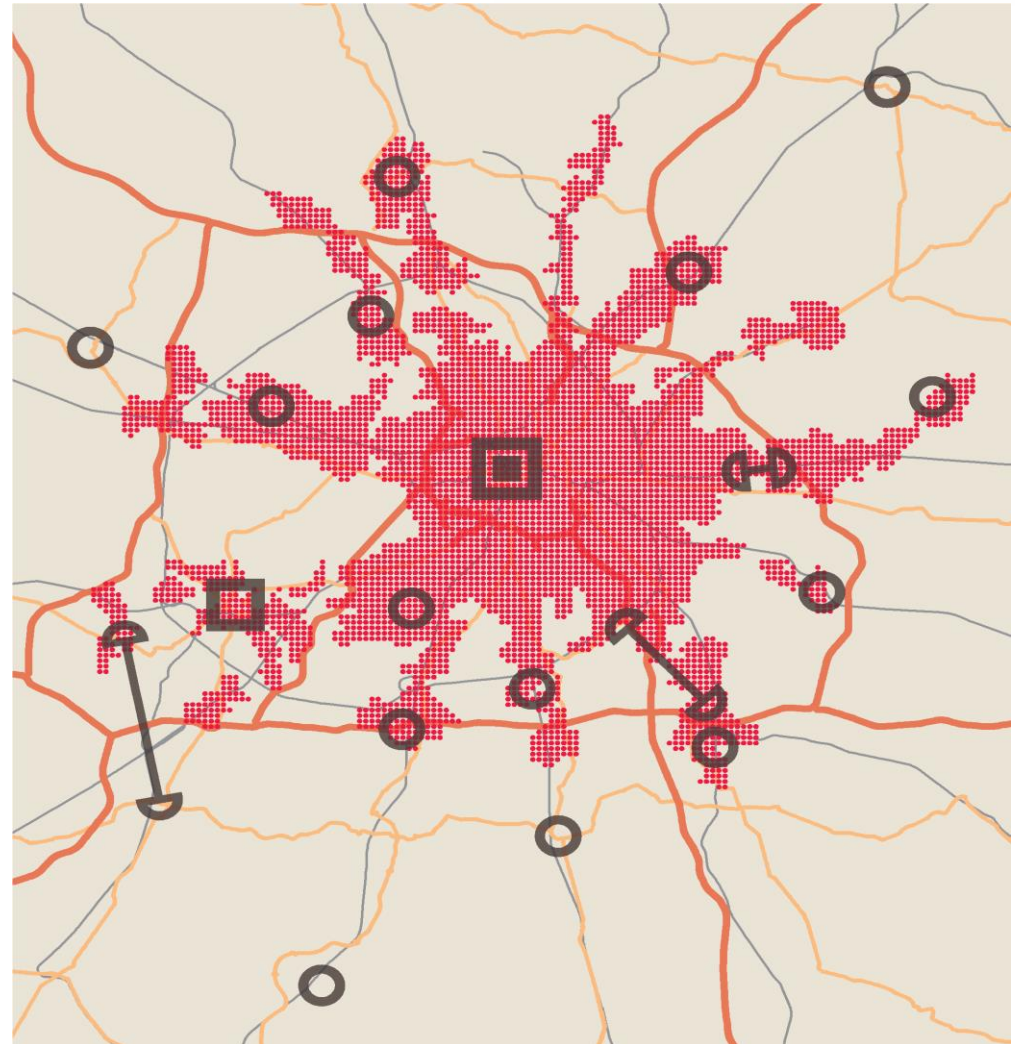

Landesentwicklungsplanung: Gemeinsamer Rahmen für eine abgestimmte Entwicklung in der Hauptstadtregion

Stadtforum 12.11.2018

Europäische Korridore: Hauptstadtregion in Position bringen und vernetzen

Starke Nachbarn: Verflechtungen über die Außengrenzen hinweg nutzen

**Wachsende Metropole:
Siedlungsstern
erhalten und
weiterentwickeln**

**Potenzial für 515
Tausend neue
Wohnungen**

Städte der „2. Reihe“: Metropolenwachstum für die gesamte Hauptstadtregion nutzen

Zentrale Orte: Anker für zukunftsfeste Daseinsvorsorge in allen Landesteilen stärken