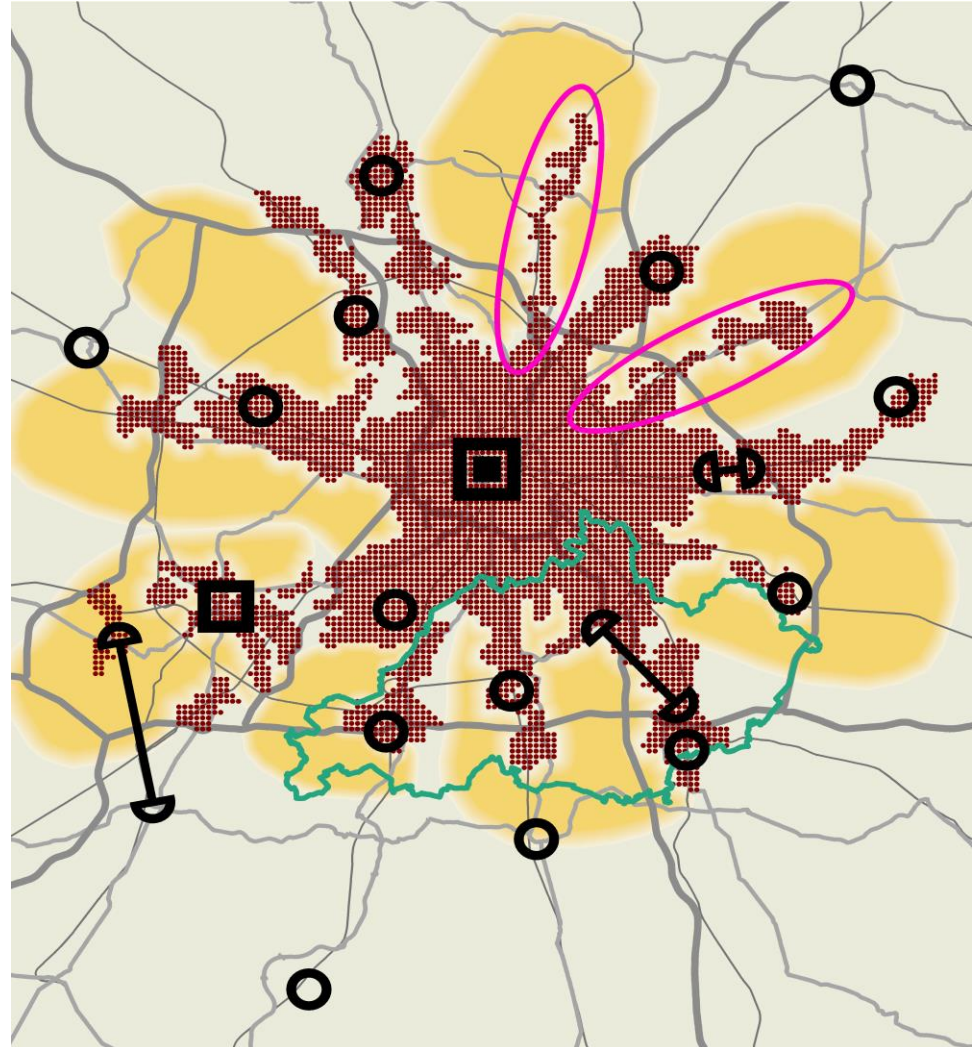

Beispiele für räumliche Kulissen und Akteure