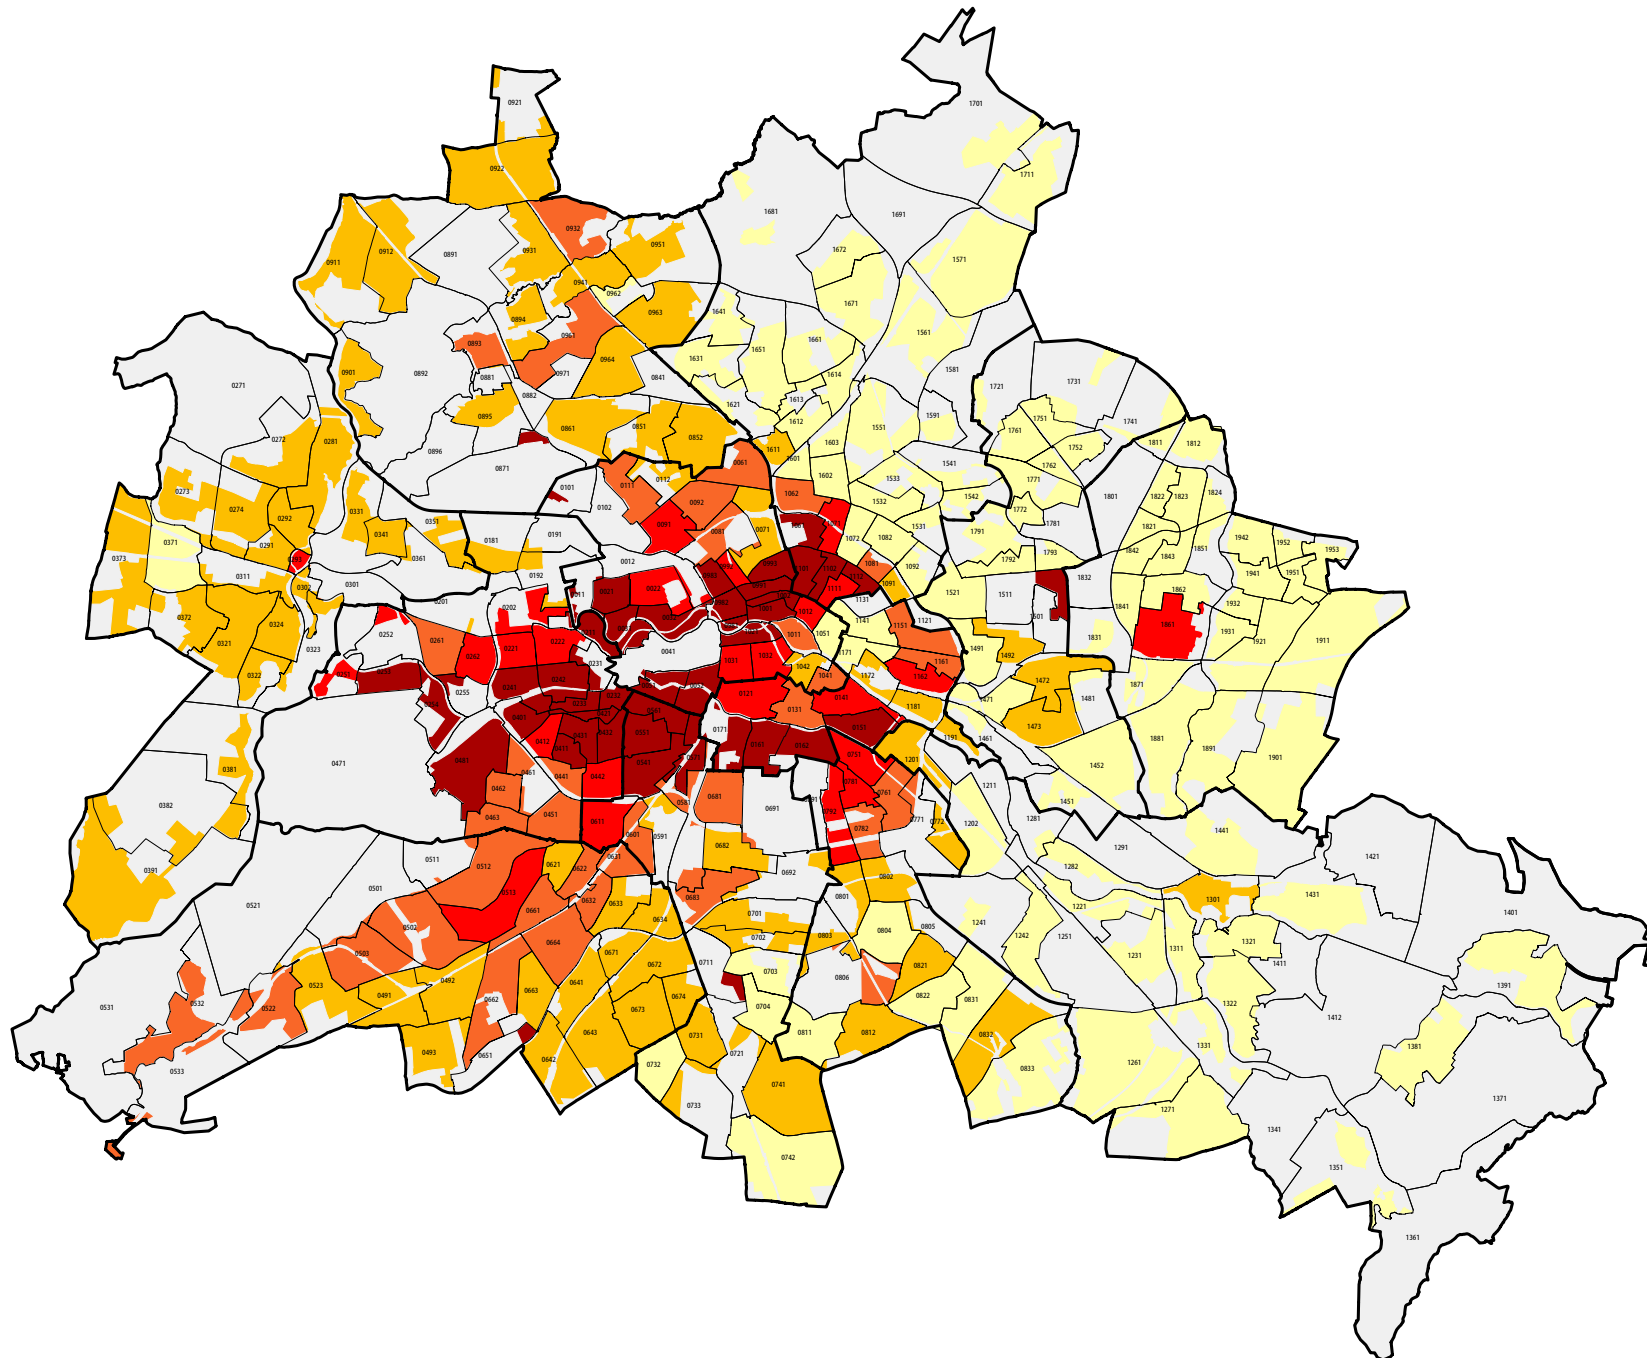

## Anteil Staatsbürger aus EU-Staaten

2002

Staatsangehörige aus EU-Staaten  
pro 100 Einwohner

Mittelwert Berlin: 2,1

Datenquelle: Statistisches Landesamt Berlin

Datenstand: 31.12.2002

Datenbearbeitung: 10/2003, Dr. A. Kapphan

Kartografie: Juni 2004, Sen. Stadt, I A 24

© Senatsverwaltung für Stadtentwicklung  
Referat I A, Stadtentwicklungsplanung und Bodennutzung