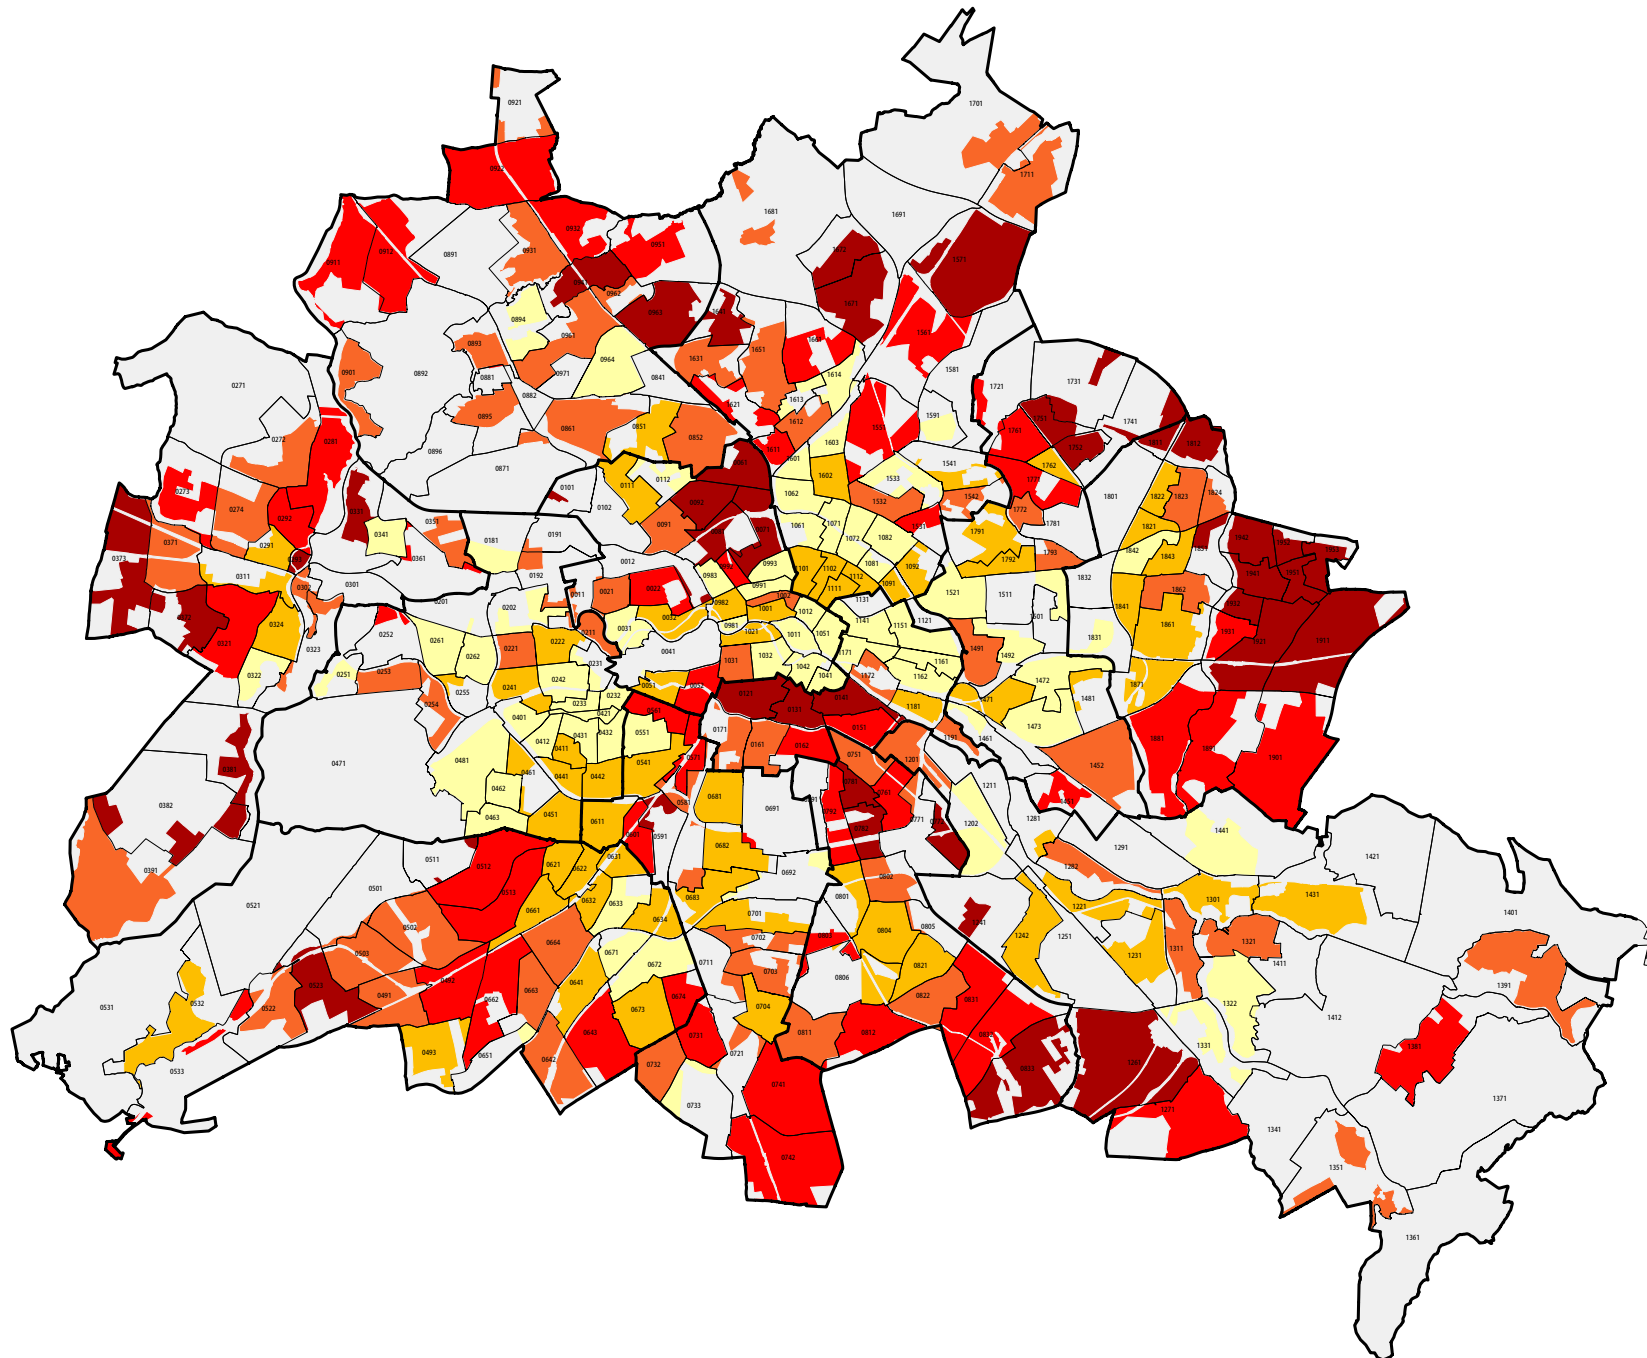

Kinder und Jugendliche 2002

Einwohner unter 18 Jahren
pro 100 Einwohner gesamt

Mittelwert Berlin: 16,0

Datenquelle: Statistisches Landesamt Berlin

Datenstand: 31.12.2002

Datenbearbeitung: 10/2003, Dr. A. Kapphan

Kartografie: Juni 2004, Sen. Stadt, I A 24

© Senatsverwaltung für Stadtentwicklung
Referat I A, Stadtentwicklungsplanung und Bodennutzung