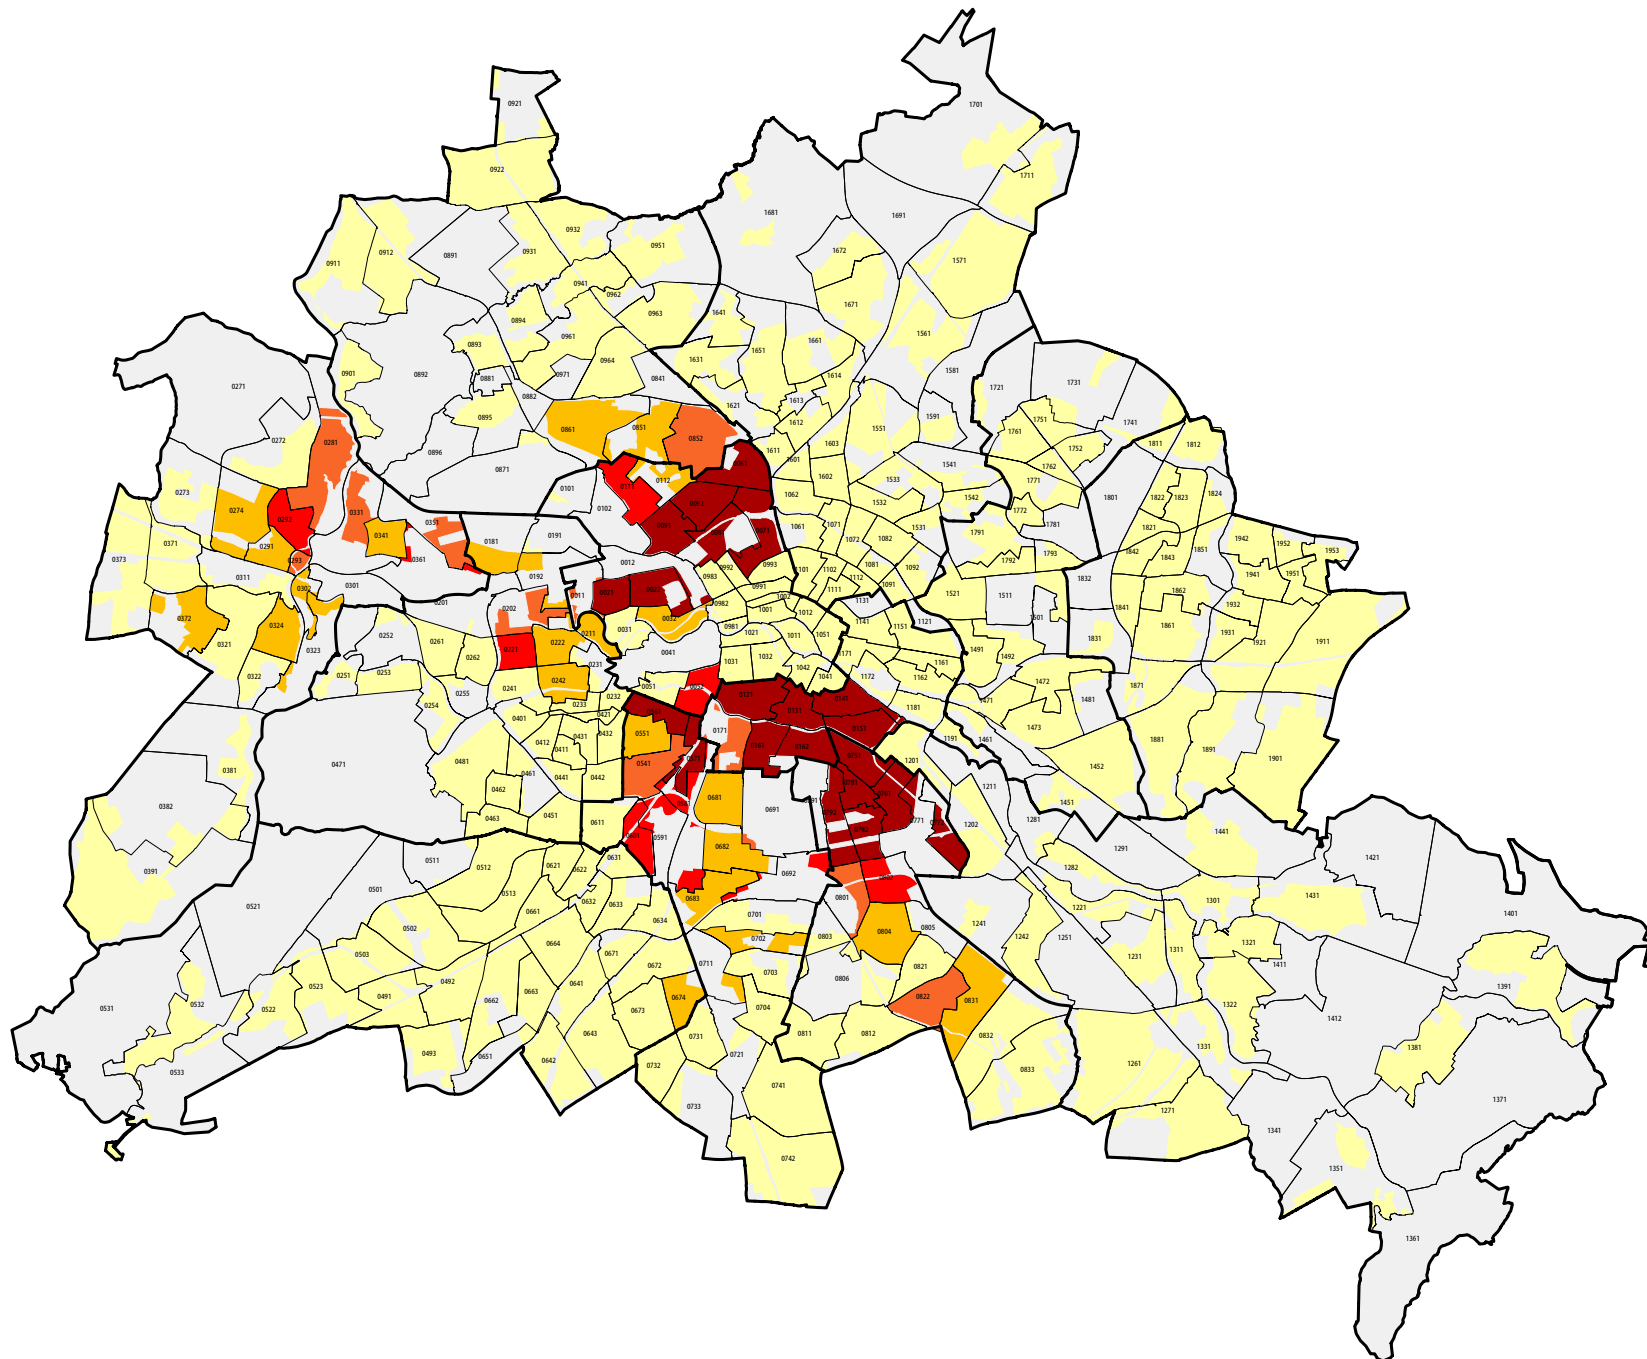

## Anteil türkische Staatsbürger 2002

Türkische Staatsangehörige  
pro 100 Einwohner

Mittelwert Berlin: 3,7

Datenquelle: Statistisches Landesamt Berlin

Datenstand: 31.12.2002

Datenbearbeitung: 10/2003, Dr. A. Kapphan

Kartografie: Juni 2004, Sen Stadt, I A 24

© Senatsverwaltung für Stadtentwicklung  
Referat I A, Stadtentwicklungsplanung und Bodennutzung