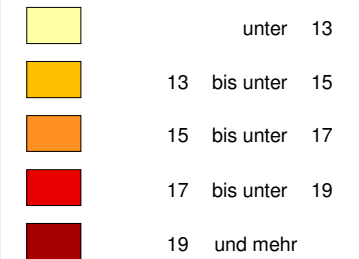

## Kinder und Jugendliche 200/

Einwohner unter 18 Jahren  
pro 100 Einwohner gesamt  
auf Ebene der Verkehrszellen

Mittelwert Berlin: 14,6

Datenquelle: Amt für Statistik Berlin-Brandenburg

Datenstand: 31.12.2007