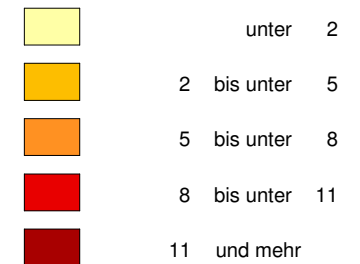

Arbeitslose unter 25 Jahren 2007

Arbeitslose unter 25 Jahren (SGB II und
SGB III) in % der 15-25-Jährigen
auf Ebene der Verkehrszellen

(Indikator: Status 2)

Mittelwert Berlin: 6,2

Datenquelle: Amt für Statistik Berlin-Brandenburg