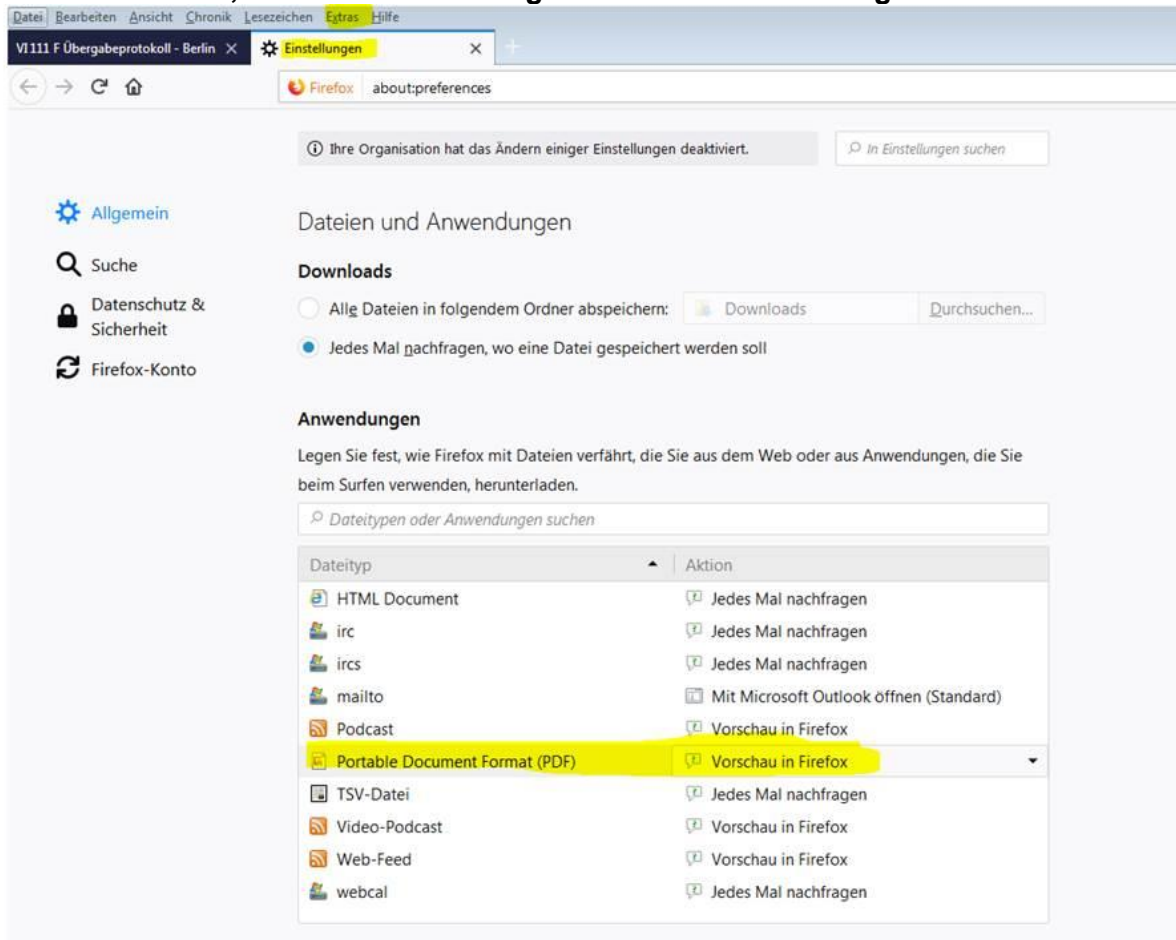

Firefox lässt auch in der ESR-Version PDF-Plugins nur noch bedingt zu. Sollten Sie den Firefox ESR nutzen, nehmen Sie bitte folgende Browsereinstellungen vor: